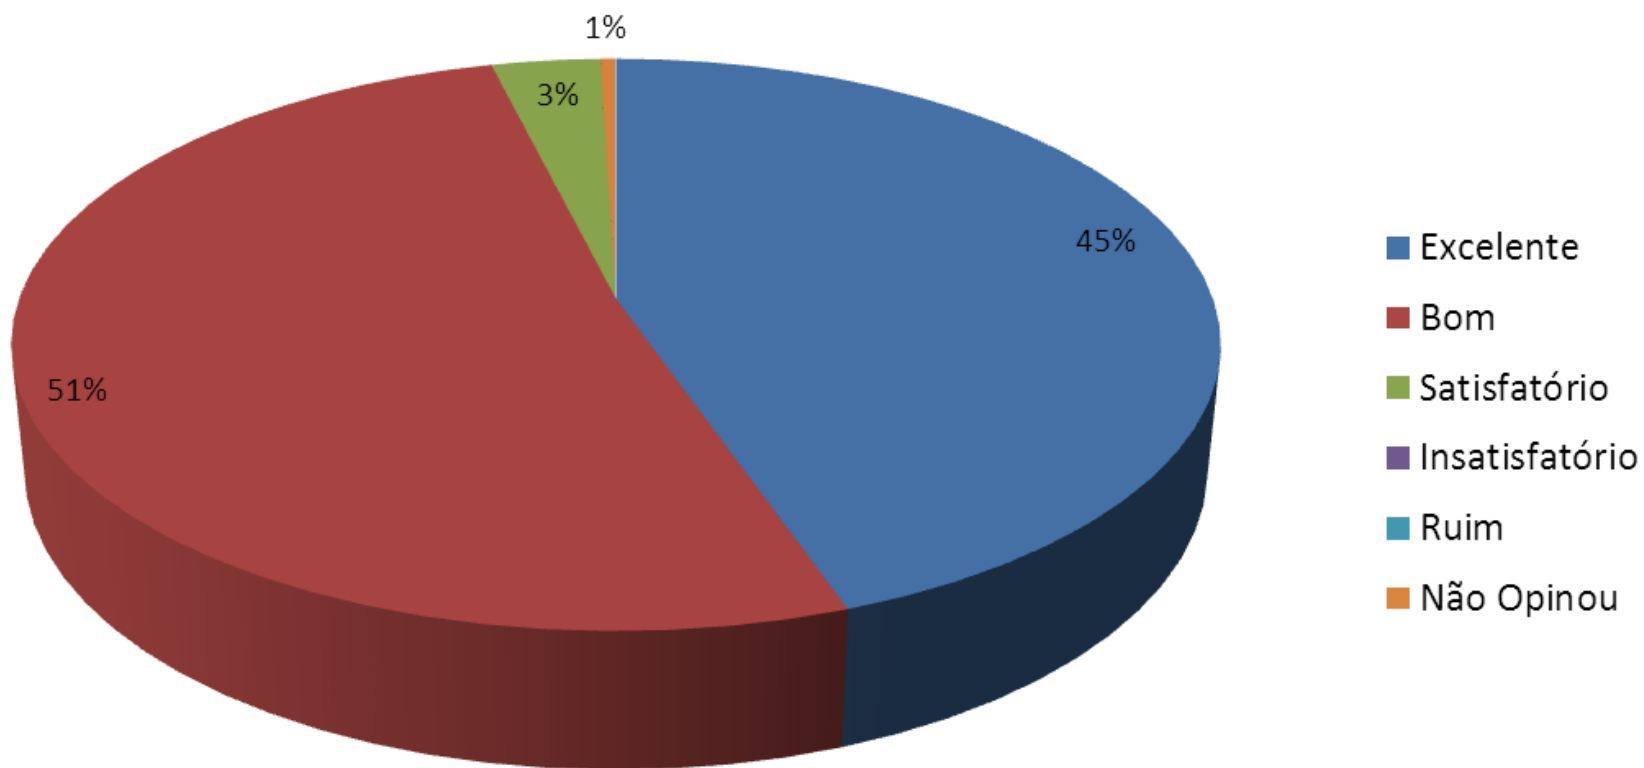

Pretensão de retorno ao Revelando São Paulo em 2015

Avaliação do atendimento da produção da Abaçai Cultura e Arte

Avaliação do sistema de inscrição via Internet

Avaliação da Recepção no Revelando São Paulo

Avaliação das Instalações Sanitárias

Avaliação da Limpeza no âmbito do Revelando São Paulo

Avaliação da Segurança

Avaliação das Estruturas dos estantes

Avaliação da Assistência Médica

Avaliação da Comunicação Visual