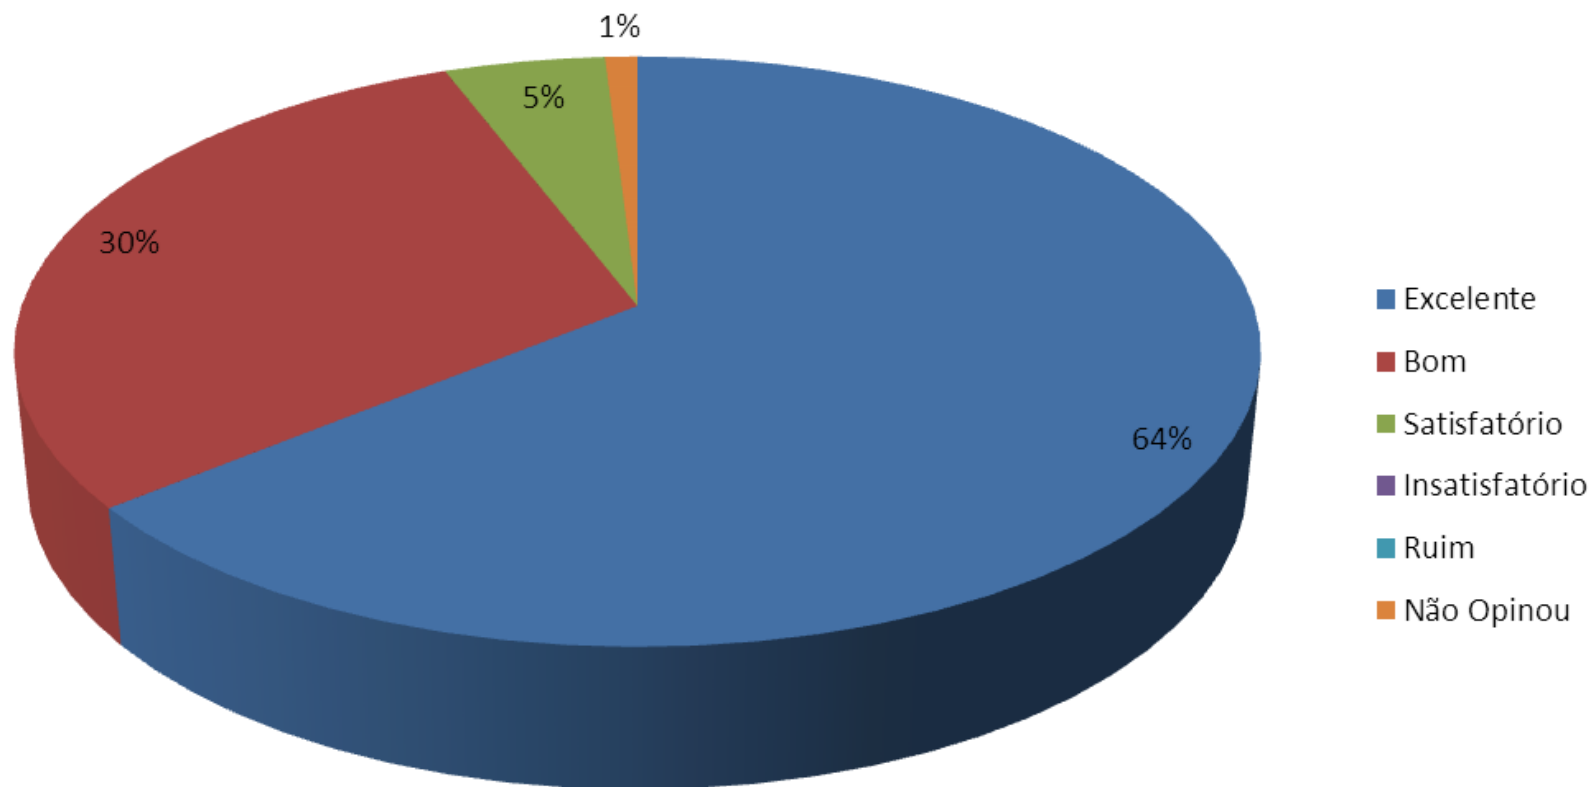

Avaliação das Instalações Sanitárias

Avaliação da Limpeza no âmbito do Revelando São Paulo

Avaliação da Segurança

Avaliação das Estruturas dos estantes

Avaliação da Assistência Médica

Avaliação da Comunicação Visual

Avaliação da Hospedagem oferecida

Avaliação da Alimentação oferecida

Avaliação Geral do XVIII Revelando São Paulo - Capital

Sugestões e críticas dos expositores

- Melhorar a iluminação do Estacionamento;
- Melhorar a limpeza nos banheiros, tanto da escola como do espaço do evento, colocando papel higiênico;
- Melhorar a divulgação externa;
- Melhorar a iluminação interna, principalmente durante a noite. (luz fraca);
- Pontos de água espalhados pelo evento;
- Prolongar o horário de funcionamento do Revelando São Paulo;
- Mapa de localização para cada expositor;
- Instalação de Caixas eletrônicos;
- Melhorar a alimentação oferecida no refeitório;
- Acesso prioritário aos expositores nos sanitários durante o evento.
- Aumentar a quantidade de lixeiras no espaço e nos banheiros;