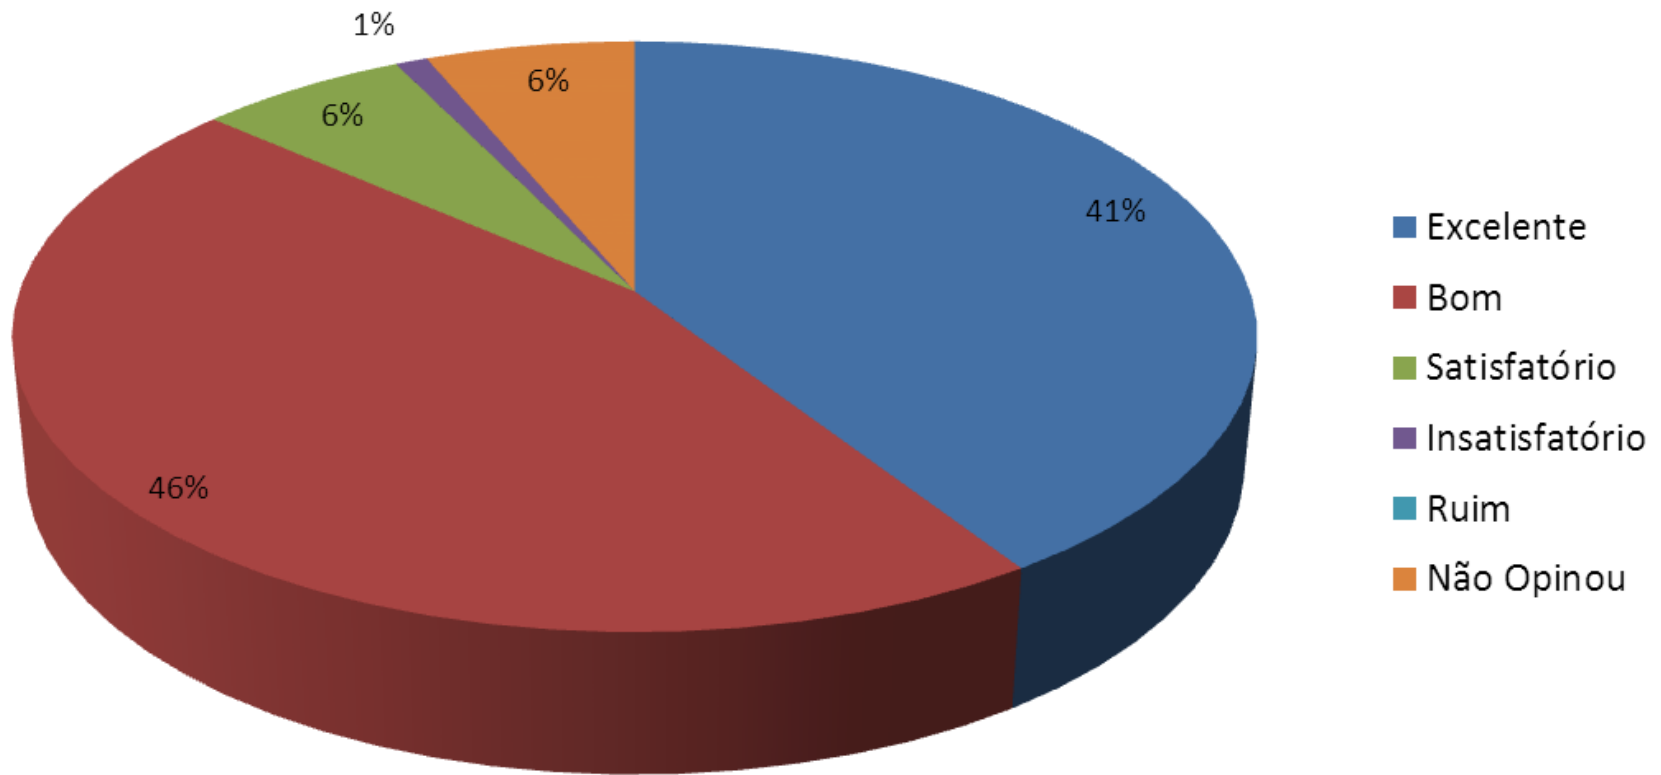

Avaliação das Instalações Sanitárias

Avaliação da Limpeza no âmbito do Revelando São Paulo

Avaliação da Segurança

Avaliação das Estruturas dos estantes

Avaliação da Assistência Médica

Avaliação da Comunicação Visual

Avaliação da Hospedagem oferecida

Avaliação da Alimentação oferecida

Avaliação Geral do XVIII Revelando São Paulo - Capital

Sugestões e críticas dos expositores

- Melhorar a iluminação do Estacionamento;
- Melhorar a limpeza nos banheiros, tanto da escola como do espaço do evento, colocando papel higiênico;
- Melhorar a divulgação externa;
- Melhorar a iluminação interna, principalmente durante a noite. (luz fraca);
- Pontos de água espalhados pelo evento;
- Prolongar o horário de funcionamento do Revelando São Paulo;
- Mapa de localização para cada expositor;
- Instalação de Caixas eletrônicos;
- Melhorar a alimentação oferecida no refeitório;
- Acesso prioritário aos expositores nos sanitários durante o evento.
- Aumentar a quantidade de lixeiras no espaço e nos banheiros;