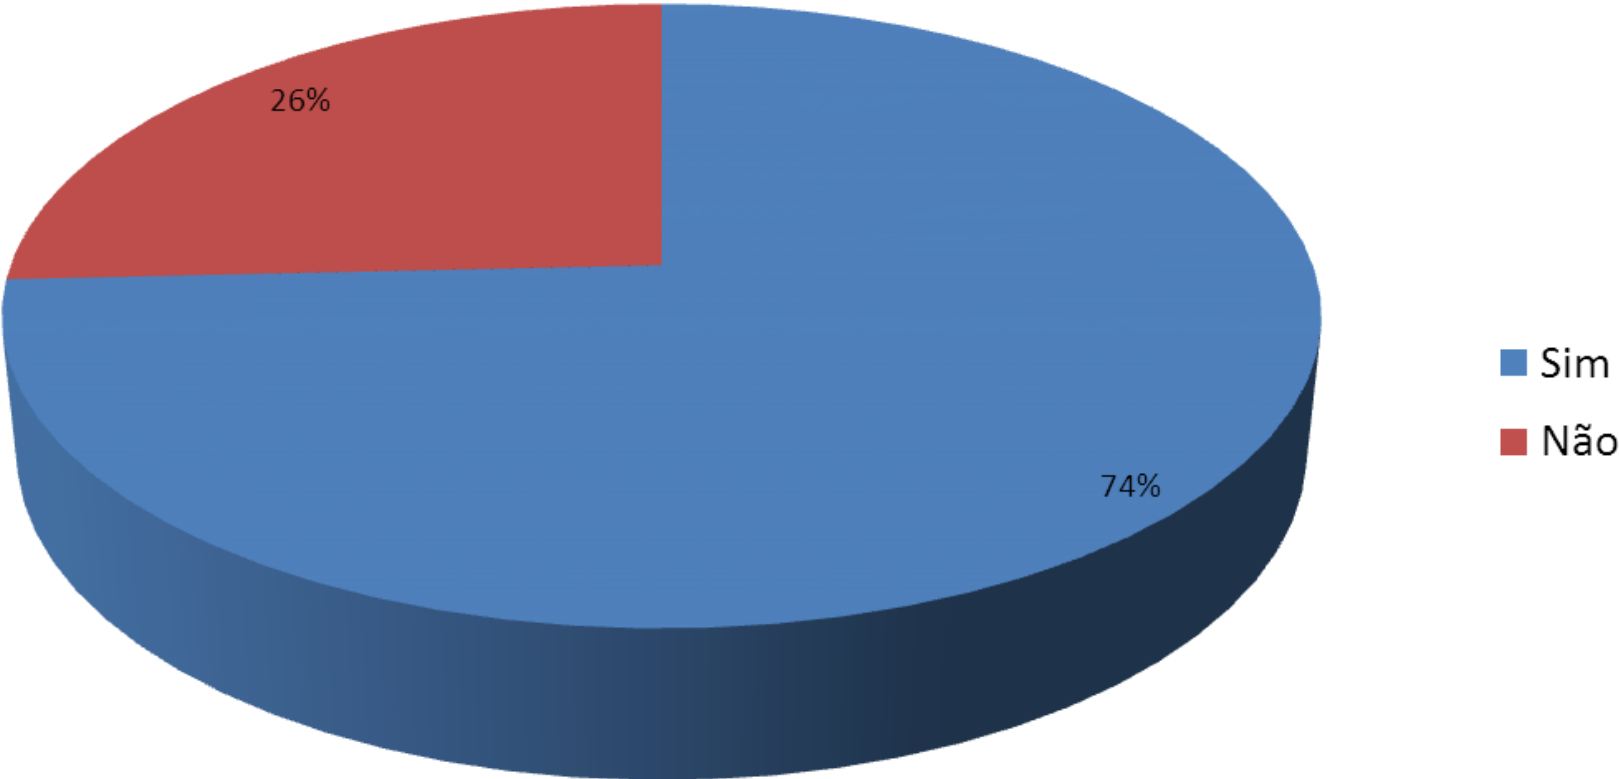

Revelando São Paulo

Edição Capital

2014

Pesquisa de Satisfação
Avaliação dos Expositores

Cultura e Arte
abaçai

Organização Social de Cultura

Participação em edições do Revelando São Paulo

Edições que participou

Avaliação da Hospedagem oferecida

Avaliação da Alimentação oferecida

Avaliação Geral do XVIII Revelando São Paulo - Capital

Sugestões e críticas dos expositores

- Melhorar a iluminação do Estacionamento;
- Melhorar a limpeza nos banheiros, tanto da escola como do espaço do evento, colocando papel higiênico;
- Melhorar a divulgação externa;
- Melhorar a iluminação interna, principalmente durante a noite. (luz fraca);
- Pontos de água espalhados pelo evento;
- Prolongar o horário de funcionamento do Revelando São Paulo;
- Mapa de localização para cada expositor;
- Instalação de Caixas eletrônicos;
- Melhorar a alimentação oferecida no refeitório;
- Acesso prioritário aos expositores nos sanitários durante o evento.
- Aumentar a quantidade de lixeiras no espaço e nos banheiros;