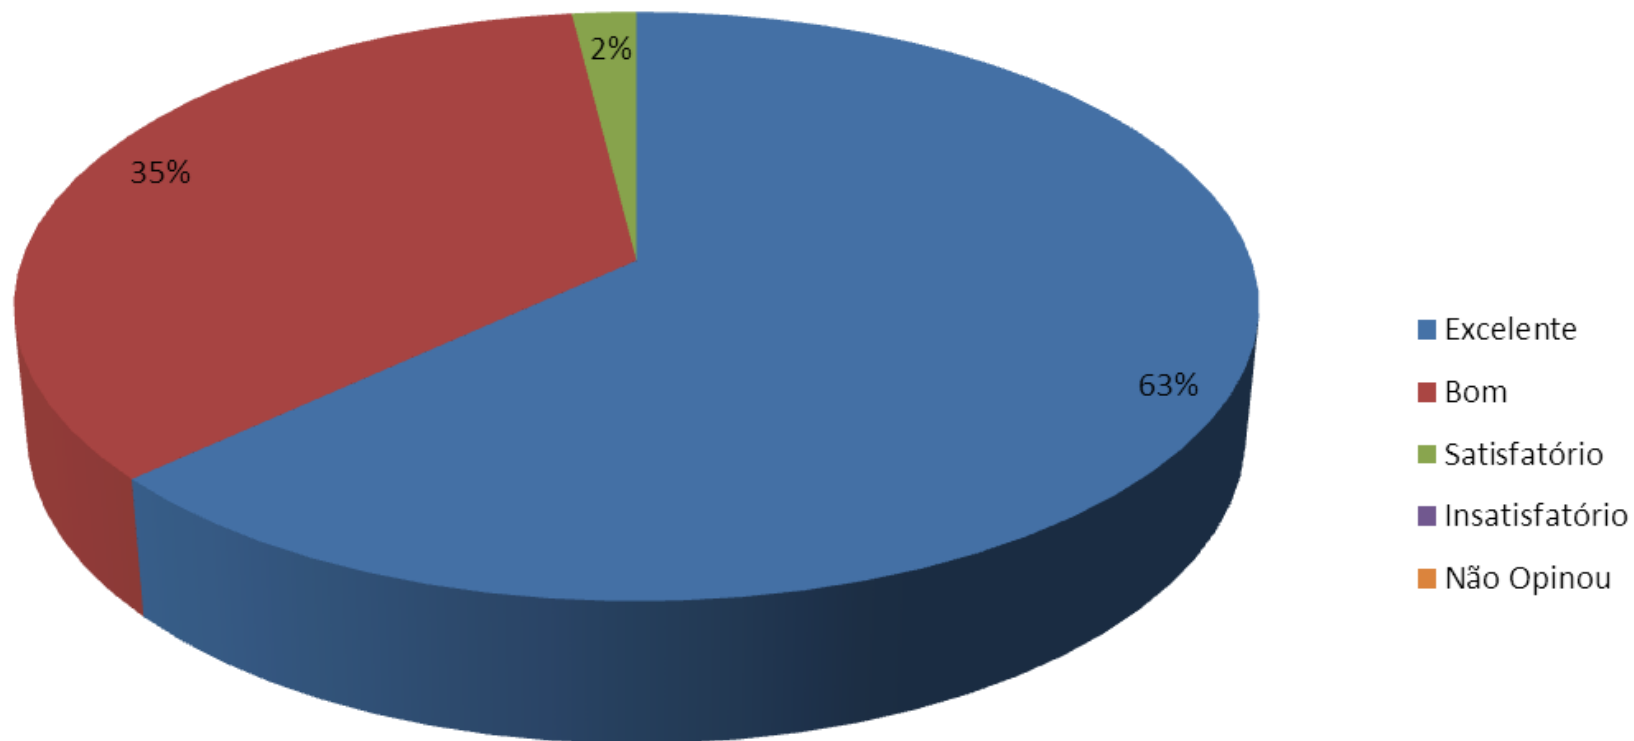

Avaliação do atendimento da produção da Abaçai Cultura e Arte