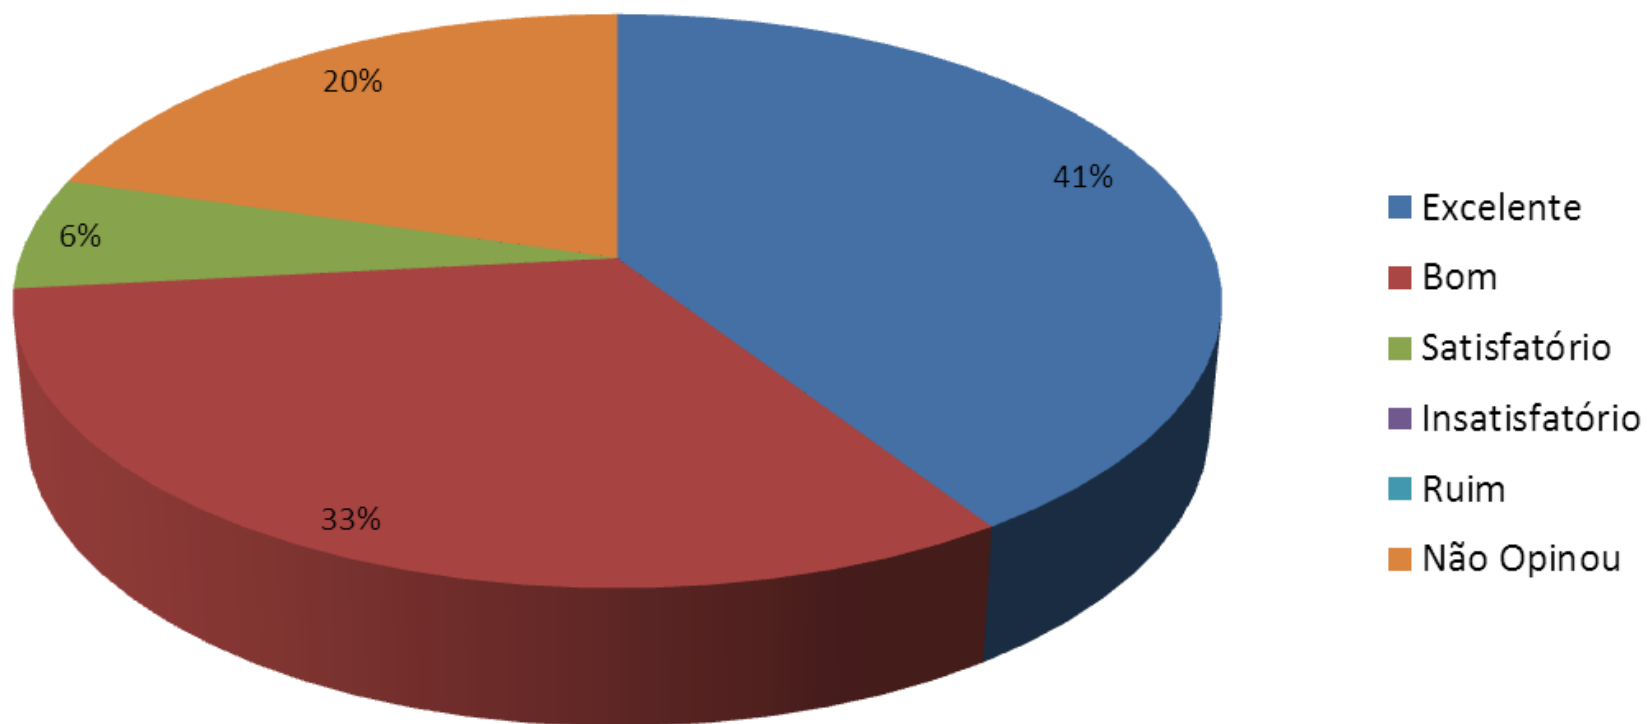

Avaliação das Instalações Sanitárias

Avaliação da Limpeza no âmbito do Revelando São Paulo

Avaliação da Segurança

Avaliação das Estruturas dos estantes

Avaliação da Assistência Médica

Avaliação da Comunicação Visual

Avaliação da Hospedagem oferecida

Avaliação da Alimentação oferecida

Avaliação Geral do XVIII Revelando São Paulo - Capital

Sugestões e críticas dos expositores

- Melhorar a iluminação do Estacionamento;
- Melhorar a limpeza nos banheiros, tanto da escola como do espaço do evento, colocando papel higiênico;
- Melhorar a divulgação externa;
- Melhorar a iluminação interna, principalmente durante a noite. (luz fraca);
- Pontos de água espalhados pelo evento;
- Prolongar o horário de funcionamento do Revelando São Paulo;
- Mapa de localização para cada expositor;
- Instalação de Caixas eletrônicos;
- Melhorar a alimentação oferecida no refeitório;
- Acesso prioritário aos expositores nos sanitários durante o evento.
- Aumentar a quantidade de lixeiras no espaço e nos banheiros;