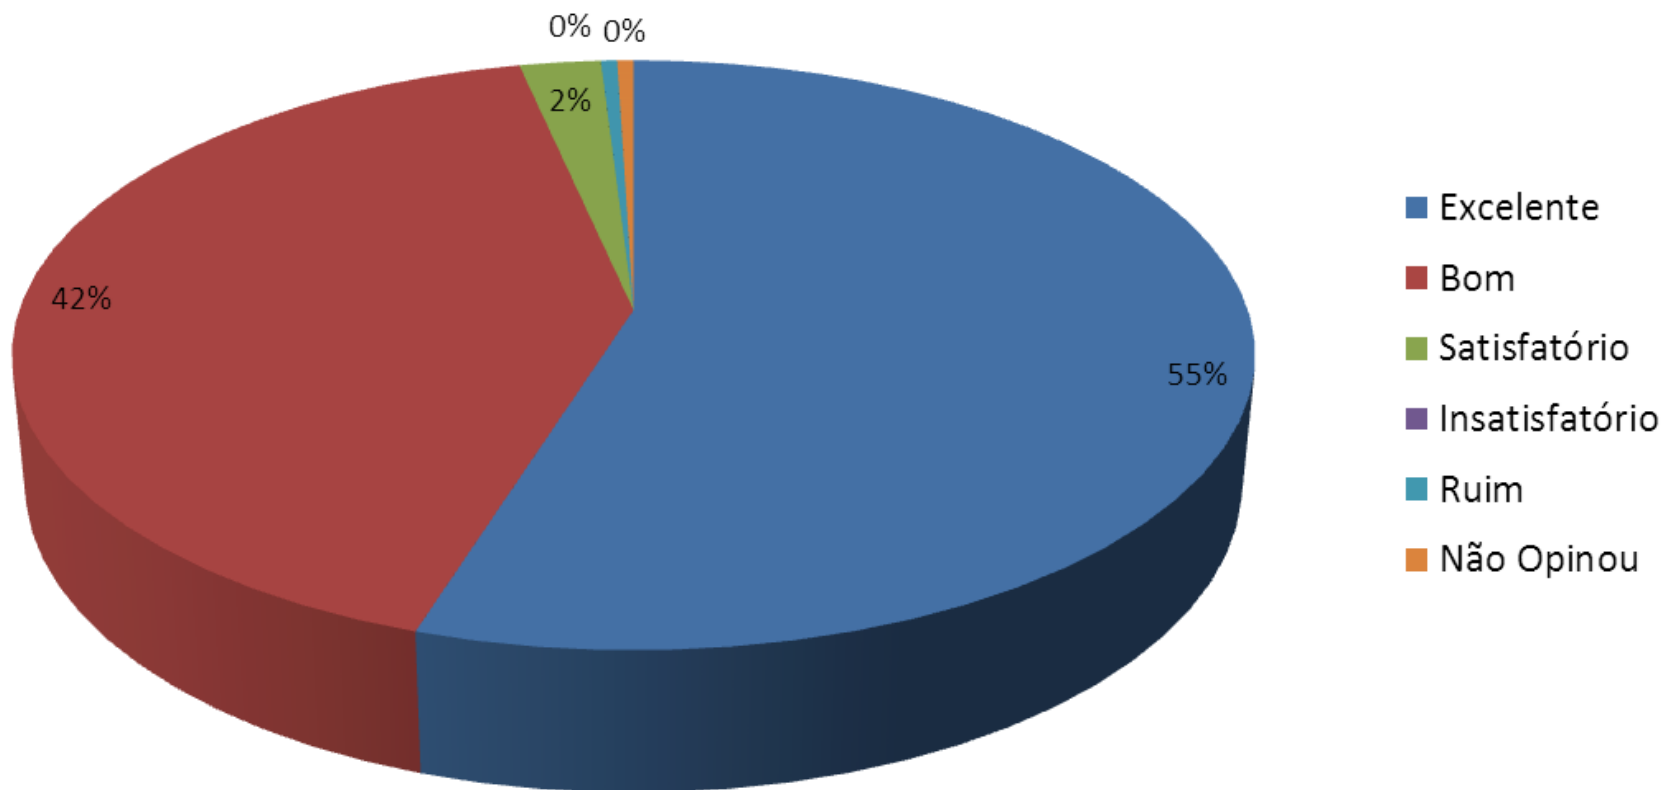

Avaliação das Instalações Sanitárias

Avaliação da Limpeza no âmbito do Revelando São Paulo

Avaliação da Segurança

Avaliação das Estruturas dos estantes

Avaliação da Assistência Médica

Avaliação da Comunicação Visual

Avaliação da Hospedagem oferecida

Avaliação da Alimentação oferecida

Avaliação Geral do XVIII Revelando São Paulo - Capital

Sugestões e críticas dos expositores

- Melhorar a iluminação do Estacionamento;
- Melhorar a limpeza nos banheiros, tanto da escola como do espaço do evento, colocando papel higiênico;
- Melhorar a divulgação externa;
- Melhorar a iluminação interna, principalmente durante a noite. (luz fraca);
- Pontos de água espalhados pelo evento;
- Prolongar o horário de funcionamento do Revelando São Paulo;
- Mapa de localização para cada expositor;
- Instalação de Caixas eletrônicos;
- Melhorar a alimentação oferecida no refeitório;
- Acesso prioritário aos expositores nos sanitários durante o evento.
- Aumentar a quantidade de lixeiras no espaço e nos banheiros;