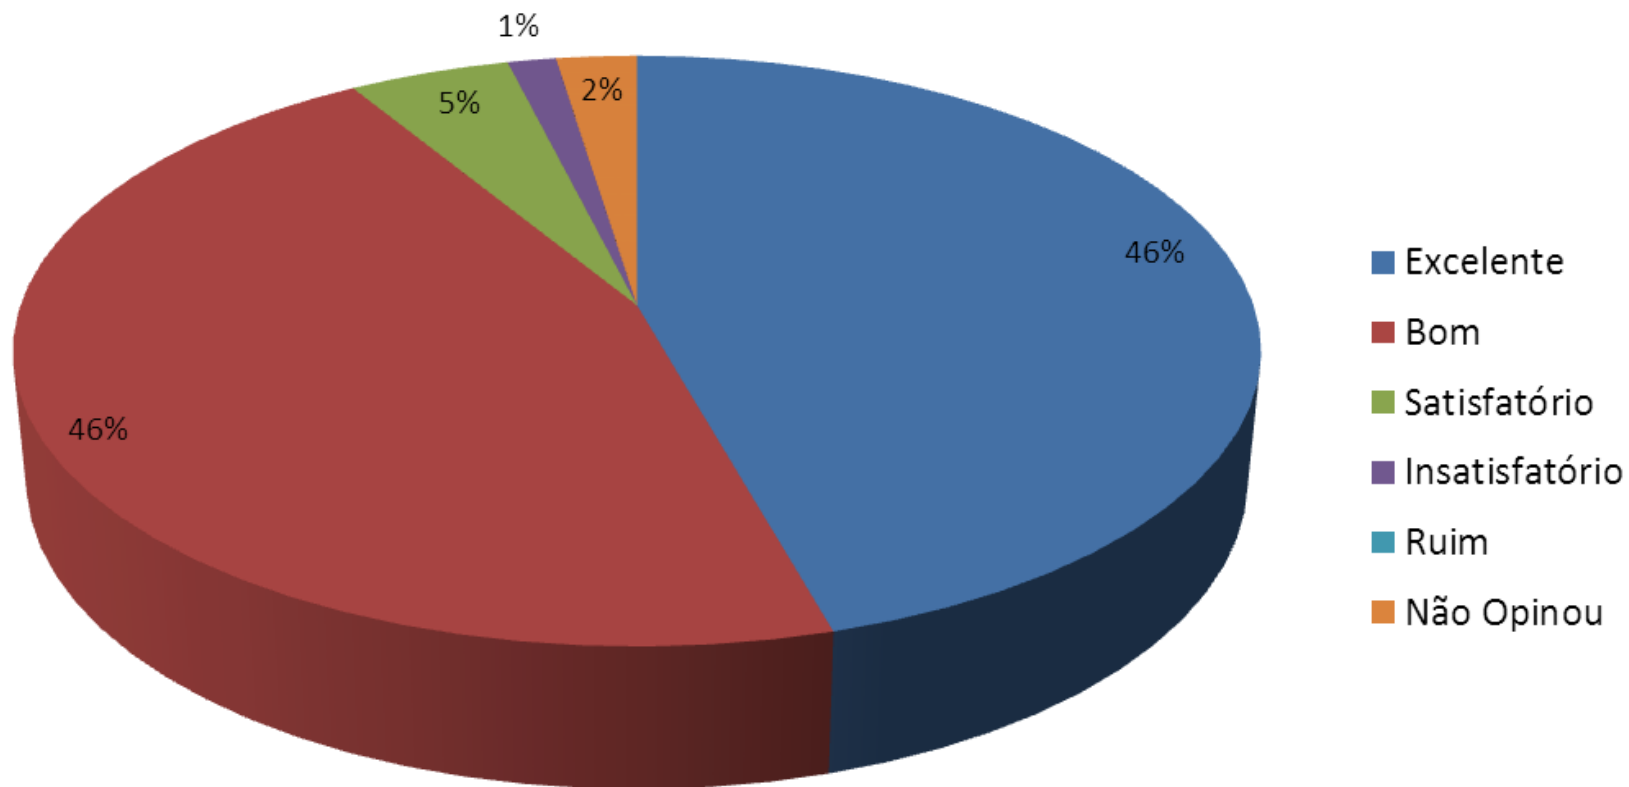

Avaliação das Instalações Sanitárias

Avaliação da Limpeza no âmbito do Revelando São Paulo

Avaliação da Segurança

Avaliação das Estruturas dos estantes

Avaliação da Assistência Médica

Avaliação da Comunicação Visual

Avaliação da Hospedagem oferecida

Avaliação da Alimentação oferecida

Avaliação Geral do XVIII Revelando São Paulo - Capital

Sugestões e críticas dos expositores

- Melhorar a iluminação do Estacionamento;
- Melhorar a limpeza nos banheiros, tanto da escola como do espaço do evento, colocando papel higiênico;
- Melhorar a divulgação externa;
- Melhorar a iluminação interna, principalmente durante a noite. (luz fraca);
- Pontos de água espalhados pelo evento;
- Prolongar o horário de funcionamento do Revelando São Paulo;
- Mapa de localização para cada expositor;
- Instalação de Caixas eletrônicos;
- Melhorar a alimentação oferecida no refeitório;
- Acesso prioritário aos expositores nos sanitários durante o evento.
- Aumentar a quantidade de lixeiras no espaço e nos banheiros;