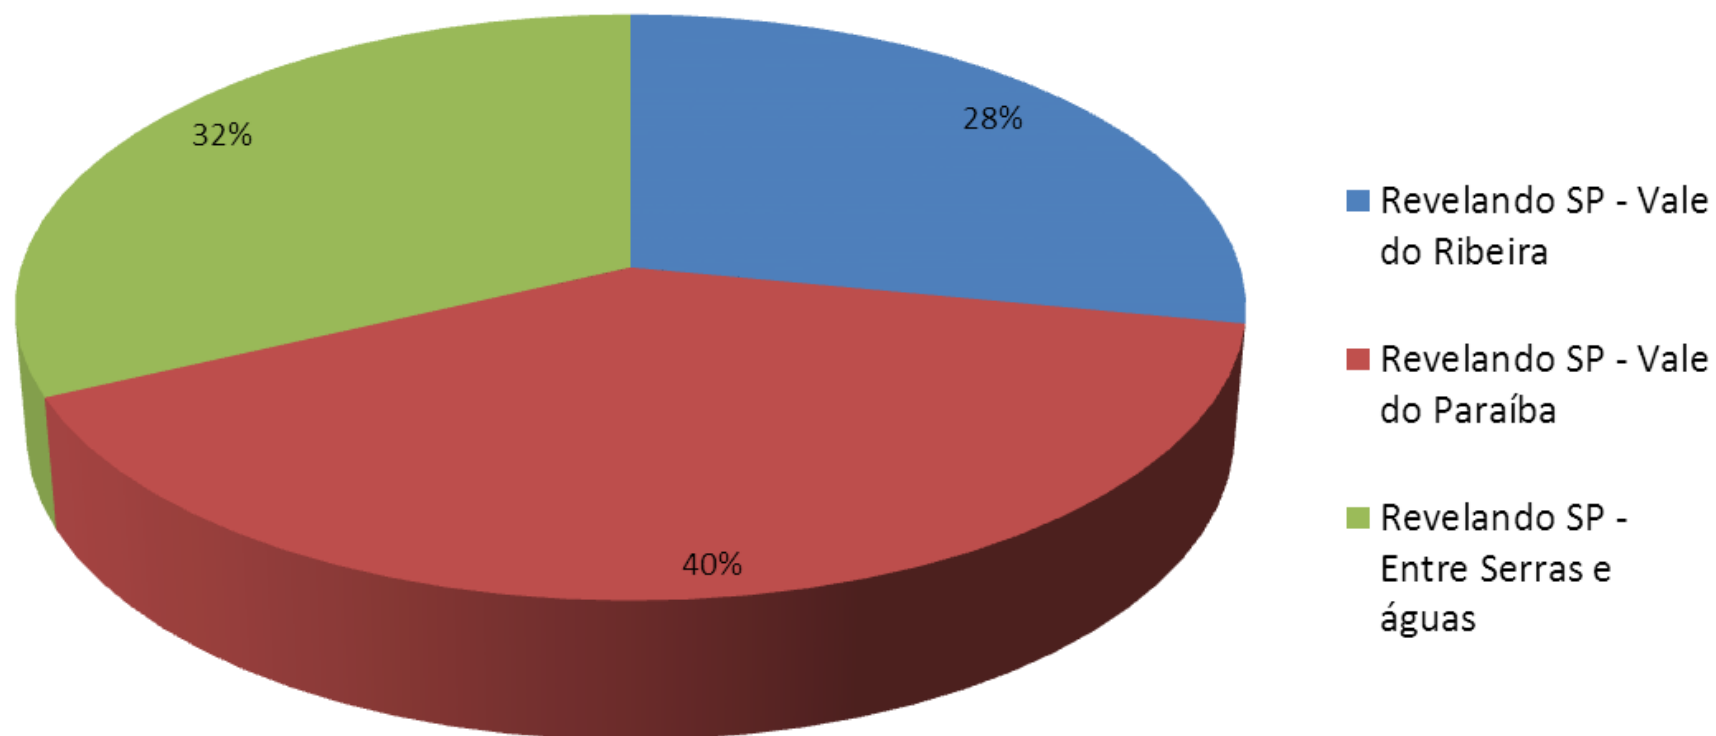

Revelando São Paulo

Edição Capital

2014

Pesquisa de Satisfação
Avaliação dos Expositores

Cultura e Arte
abaçai

Organização Social de Cultura

Participação em edições do Revelando São Paulo

Edições que participou

Avaliação da Hospedagem oferecida

Avaliação da Alimentação oferecida

Avaliação Geral do XVIII Revelando São Paulo - Capital

Sugestões e críticas dos expositores

- Melhorar a iluminação do Estacionamento;
- Melhorar a limpeza nos banheiros, tanto da escola como do espaço do evento, colocando papel higiênico;
- Melhorar a divulgação externa;
- Melhorar a iluminação interna, principalmente durante a noite. (luz fraca);
- Pontos de água espalhados pelo evento;
- Prolongar o horário de funcionamento do Revelando São Paulo;
- Mapa de localização para cada expositor;
- Instalação de Caixas eletrônicos;
- Melhorar a alimentação oferecida no refeitório;
- Acesso prioritário aos expositores nos sanitários durante o evento.
- Aumentar a quantidade de lixeiras no espaço e nos banheiros;