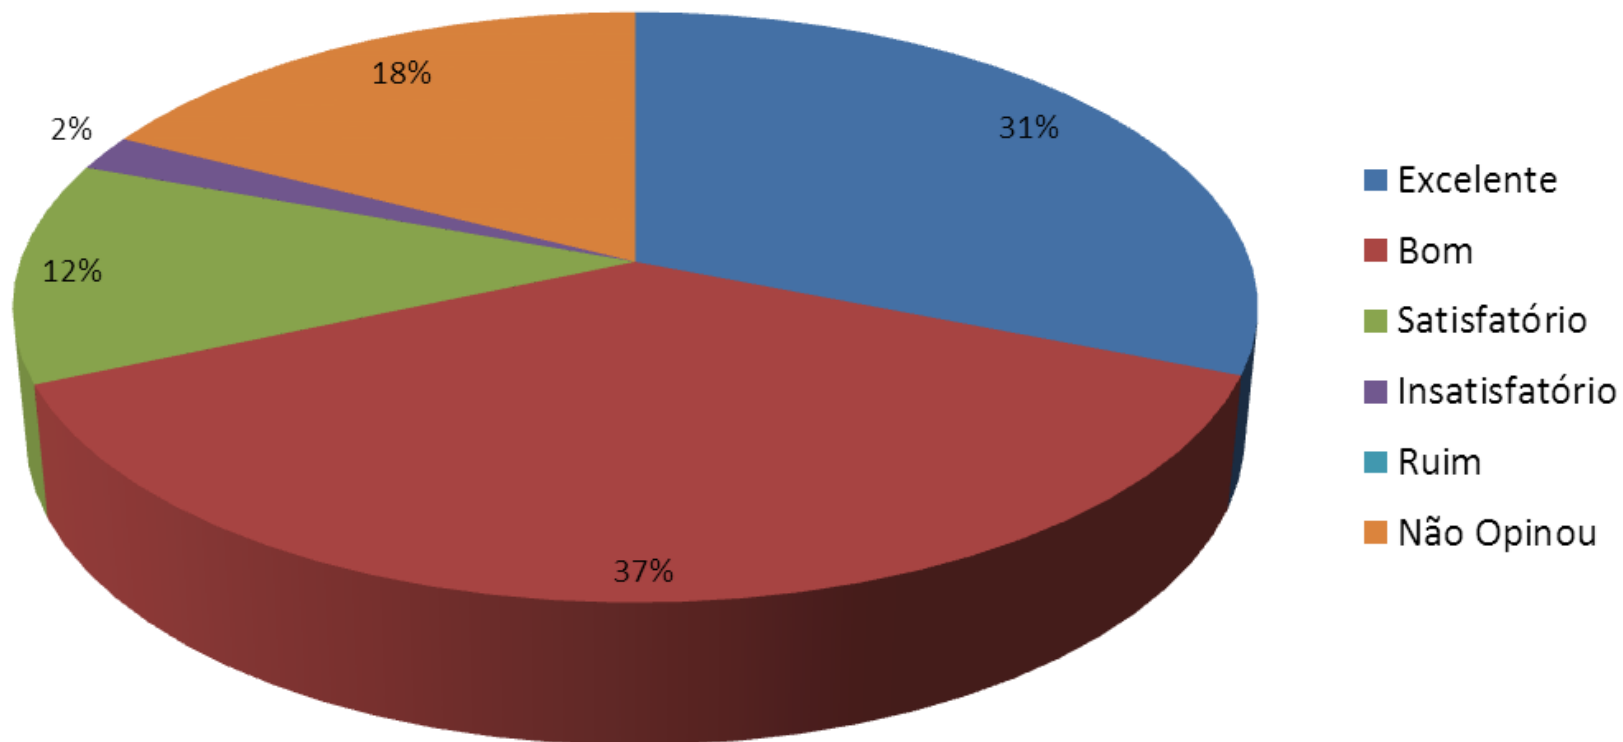

Avaliação das Instalações Sanitárias

Avaliação da Limpeza no âmbito do Revelando São Paulo

Avaliação da Segurança

Avaliação das Estruturas dos estantes

Avaliação da Assistência Médica

Avaliação da Comunicação Visual

Avaliação da Hospedagem oferecida

Avaliação da Alimentação oferecida

Avaliação Geral do XVIII Revelando São Paulo - Capital

Sugestões e críticas dos expositores

- Melhorar a iluminação do Estacionamento;
- Melhorar a limpeza nos banheiros, tanto da escola como do espaço do evento, colocando papel higiênico;
- Melhorar a divulgação externa;
- Melhorar a iluminação interna, principalmente durante a noite. (luz fraca);
- Pontos de água espalhados pelo evento;
- Prolongar o horário de funcionamento do Revelando São Paulo;
- Mapa de localização para cada expositor;
- Instalação de Caixas eletrônicos;
- Melhorar a alimentação oferecida no refeitório;
- Acesso prioritário aos expositores nos sanitários durante o evento.
- Aumentar a quantidade de lixeiras no espaço e nos banheiros;