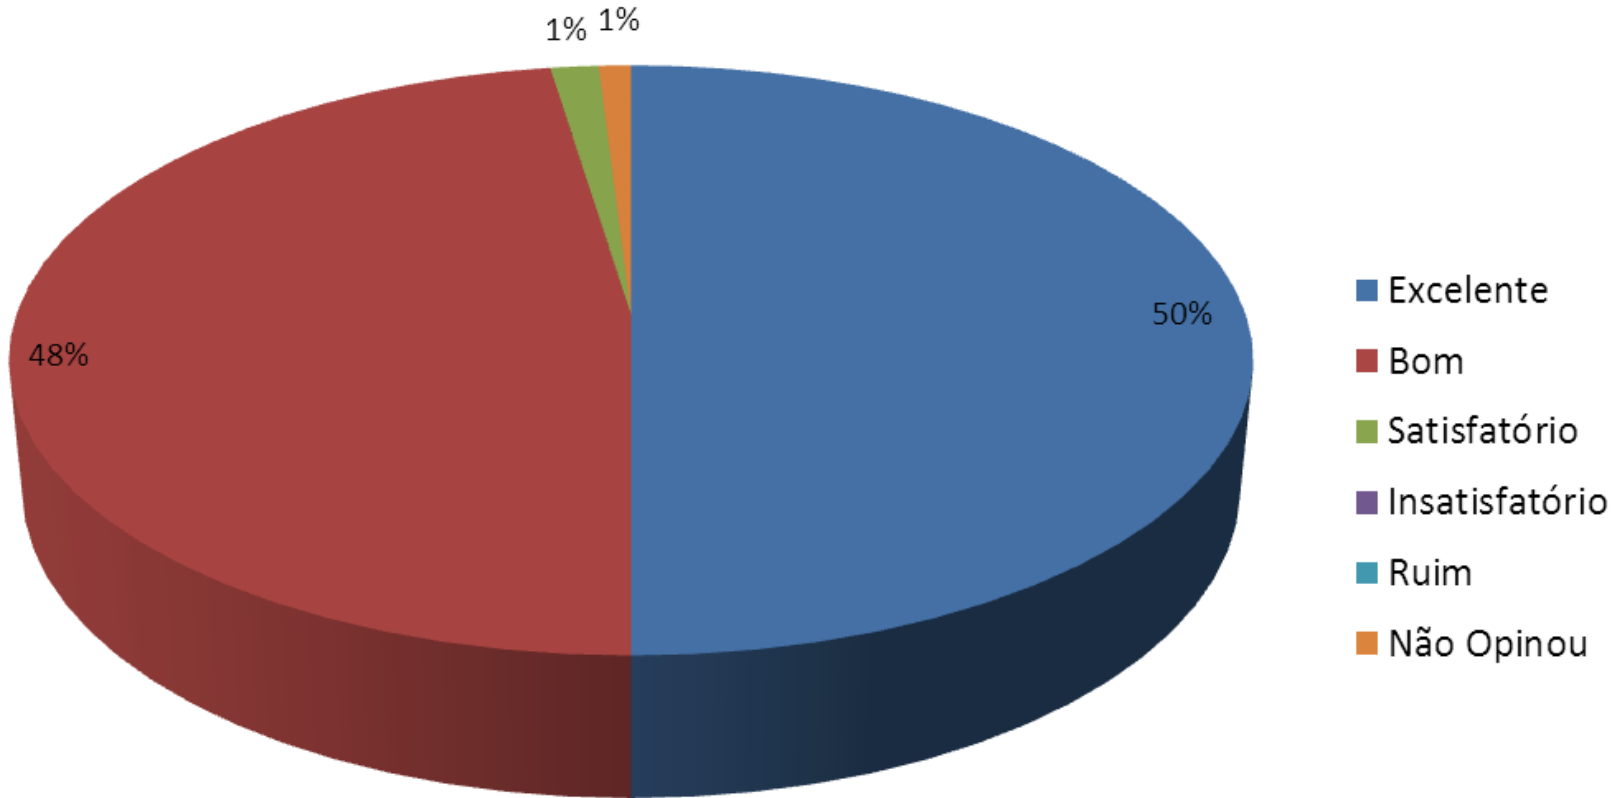

Pretensão de retorno ao Revelando São Paulo em 2015

Avaliação do atendimento da produção da Abaçai Cultura e Arte

Avaliação do sistema de inscrição via Internet

Avaliação da Recepção no Revelando São Paulo

Avaliação das Instalações Sanitárias

Avaliação da Limpeza no âmbito do Revelando São Paulo

Avaliação da Segurança

Avaliação das Estruturas dos estantes

Avaliação da Assistência Médica

Avaliação da Comunicação Visual