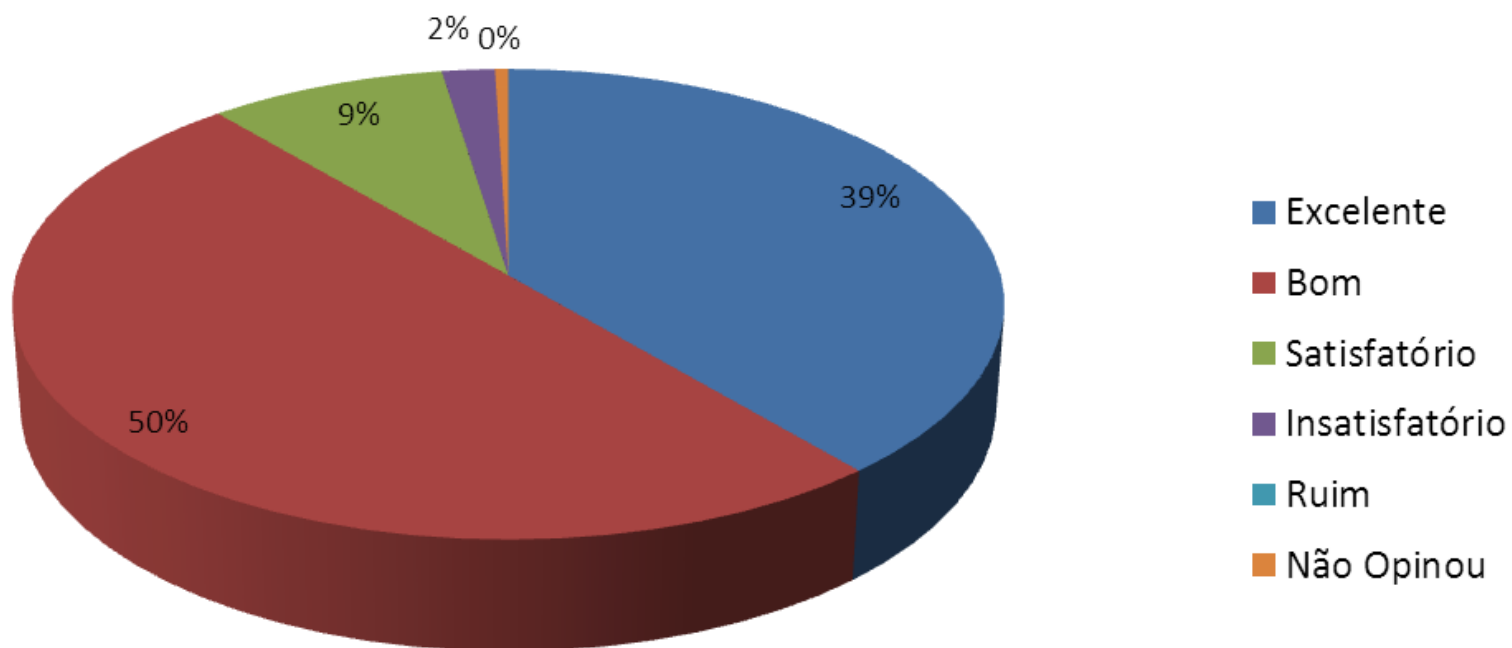

Pretensão de retorno ao Revelando São Paulo em 2015

Avaliação do atendimento da produção da Abaçai Cultura e Arte

Avaliação do sistema de inscrição via Internet

Avaliação da Recepção no Revelando São Paulo

Avaliação das Instalações Sanitárias

Avaliação da Limpeza no âmbito do Revelando São Paulo

Avaliação da Segurança

Avaliação das Estruturas dos estantes

Avaliação da Assistência Médica

Avaliação da Comunicação Visual