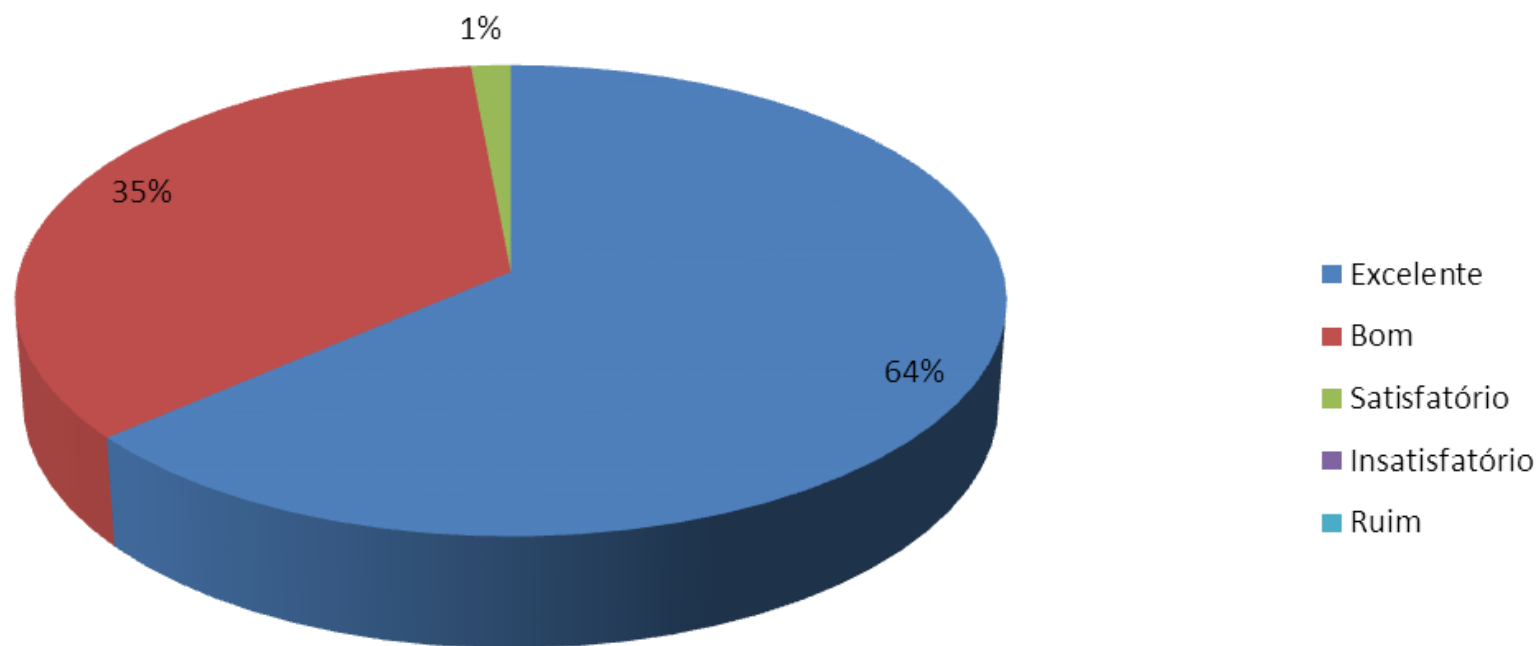

Pretensão de retorno ao Revelando São Paulo em 2015

Avaliação do atendimento da produção da Abaçai Cultura e Arte

Avaliação do sistema de inscrição via Internet

Avaliação da Recepção no Revelando São Paulo

Avaliação das Instalações Sanitárias

Avaliação da Limpeza no âmbito do Revelando São Paulo

Avaliação da Segurança

Avaliação das Estruturas dos estantes

Avaliação da Assistência Médica

Avaliação da Comunicação Visual