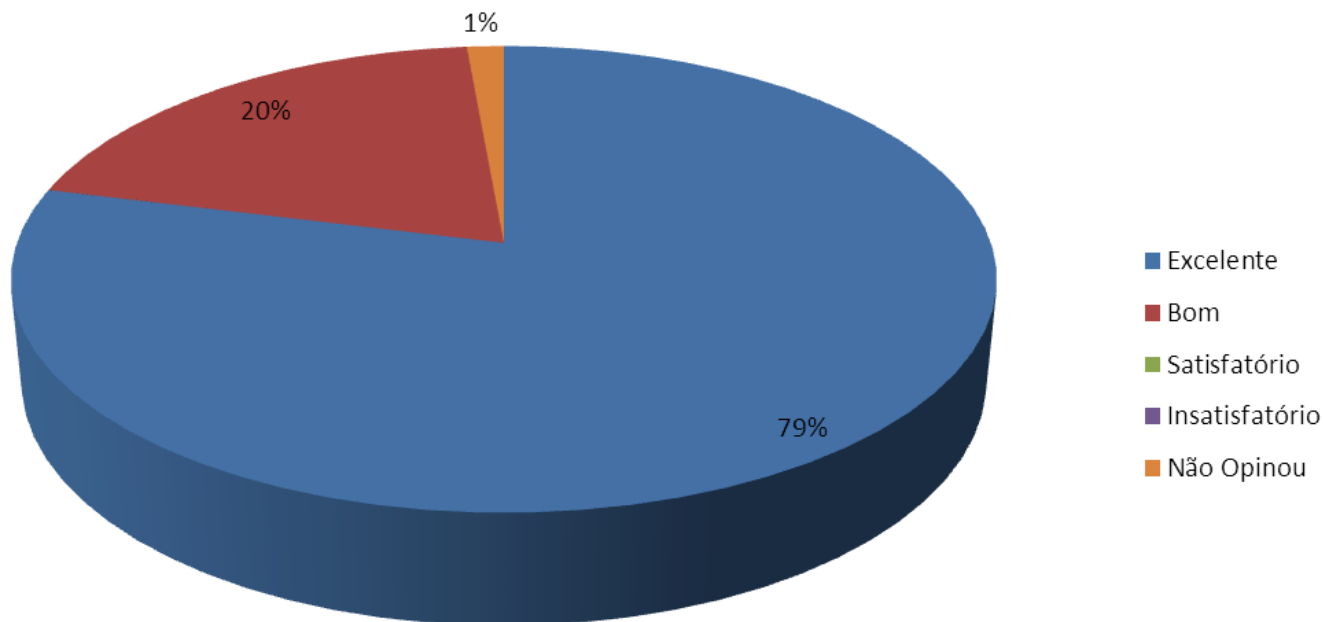

Esse indicador tem como objetivo evidenciar, através de gráfico, a opinião dos expositores, sobre os diversos fatores, como a infraestrutura (banheiros, segurança, comunicação visual, etc.), a programação, os espaços de artesanato e culinária, entre outros, do Revelando São Paulo, sendo uma ferramenta para aprimorar a nossa estrutura para atender com qualidade ao público.

Presença nas outras edições do Revelando São Paulo

Cultura e Arte
abaçai
Organização Social de Cultura

14ª Edição - Vale do Paraíba

Avaliação do atendimento da produção da Abaçai Cultura e Arte

Cultura e Arte
abaçai
Organização Social de Cultura