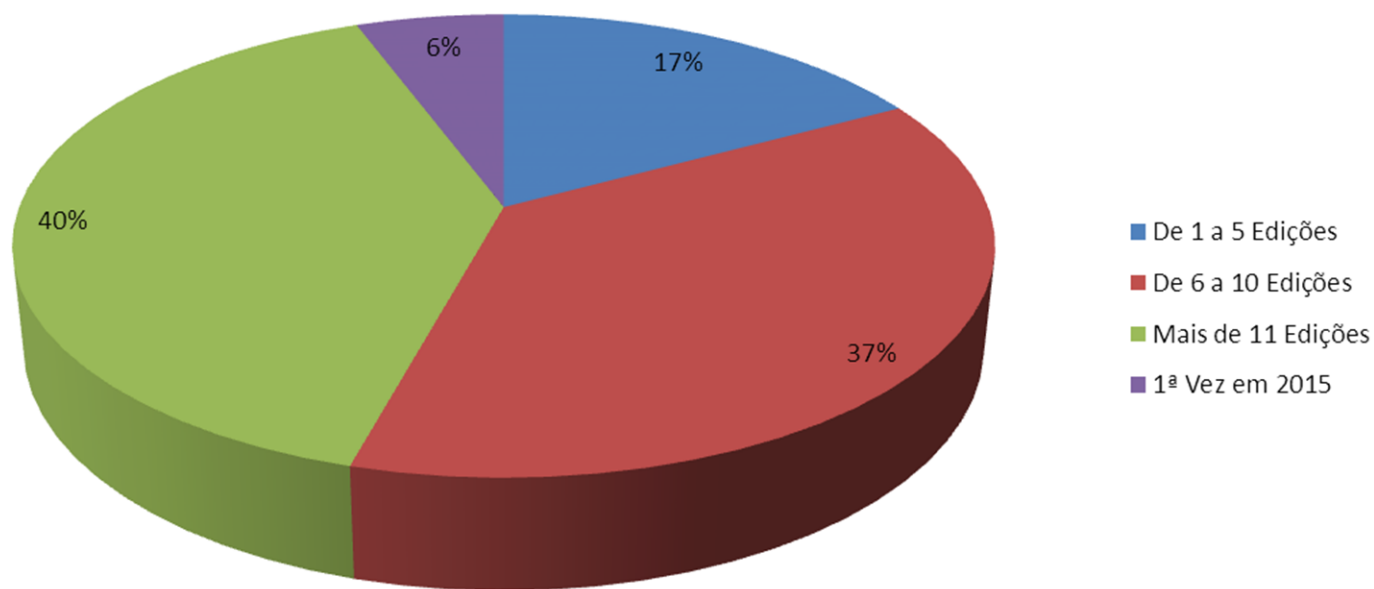

Presença nas Edições anteriores do Revelando São Paulo - Vale do Paraíba

Cultura e Arte
abaçai
Organização Social de Cultura

14ª Edição - Vale do Paraíba